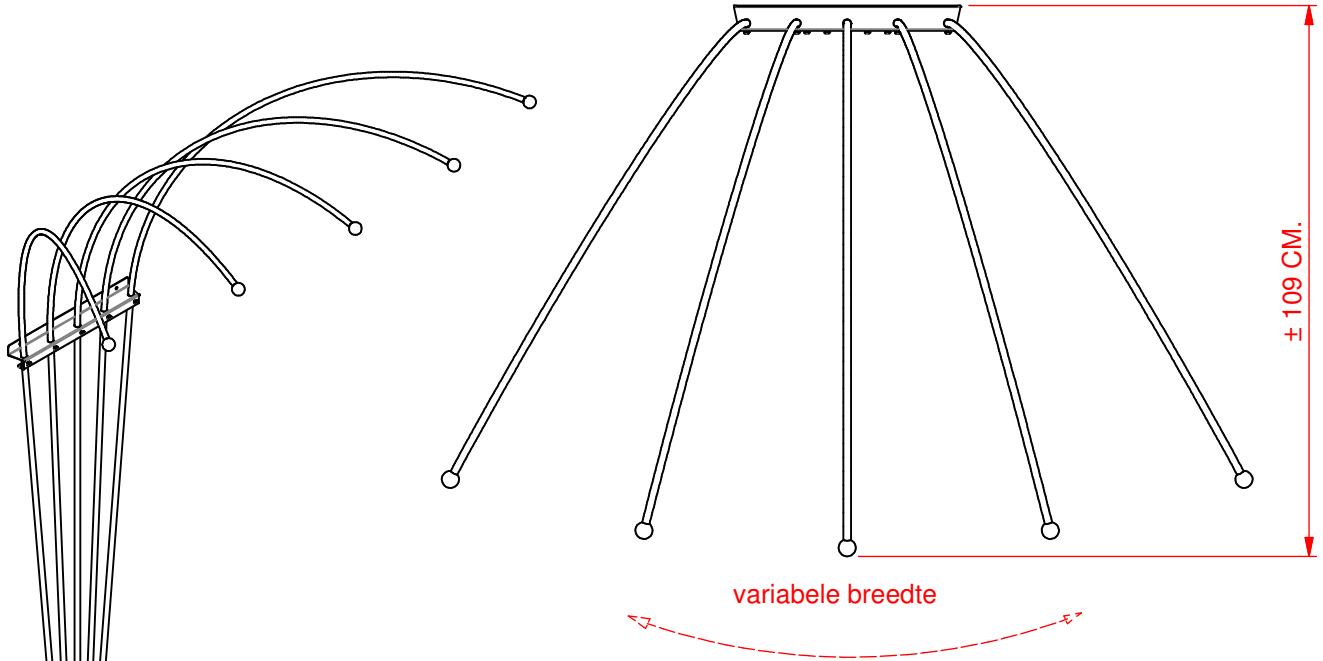

Bovenaanzicht

± 109 CM.

variabele breedte

Waaier

± 226 CM.

Efloria