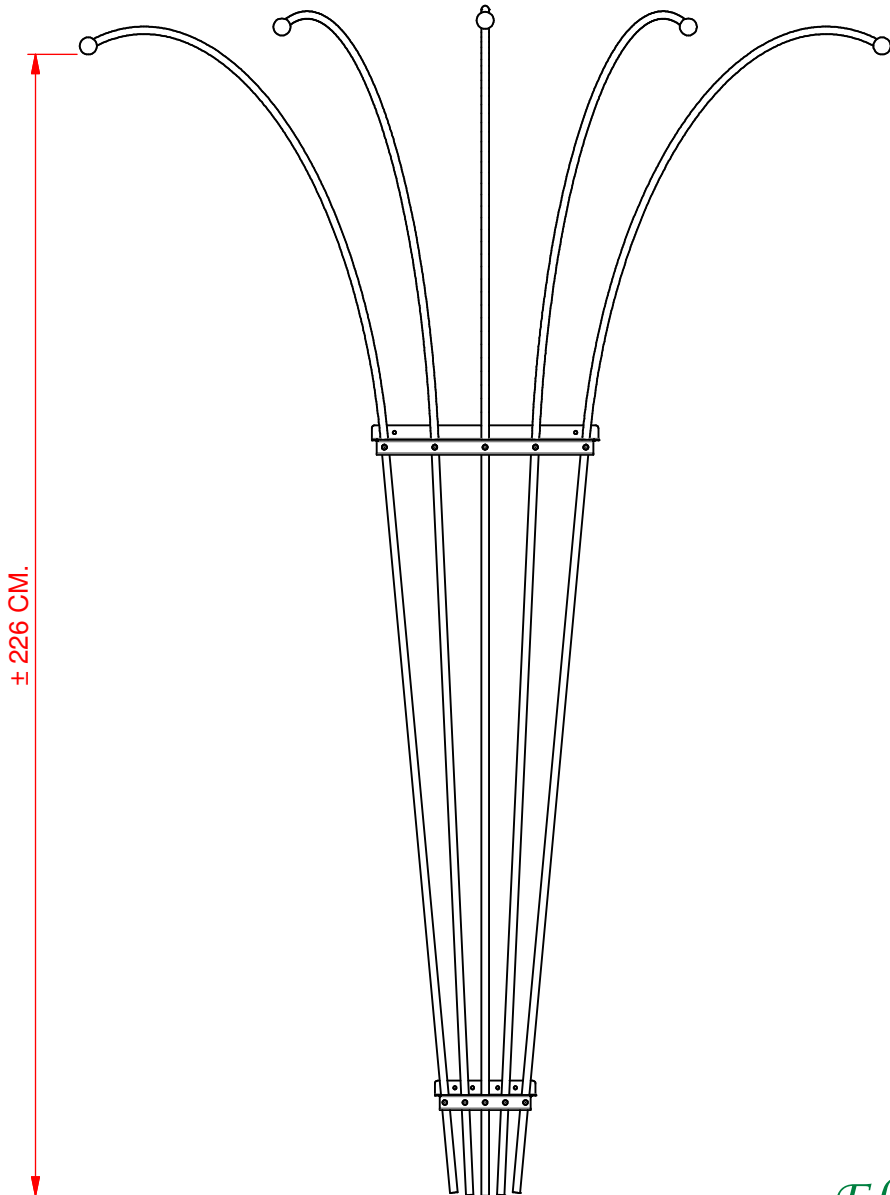

Bovenaanzicht

± 109 CM.

variabele breedte

Waaier

± 226 CM.

Efloria