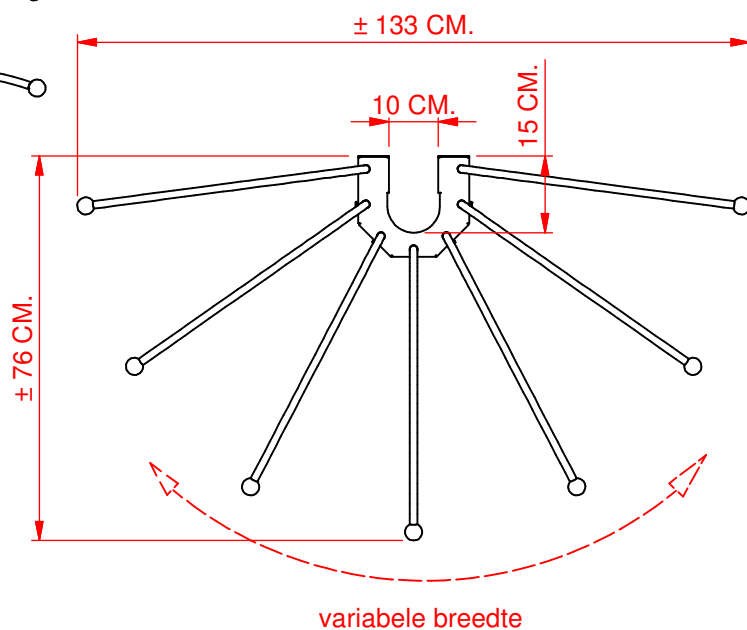

Bovenaanzicht

Regenpijpdecoratie laag