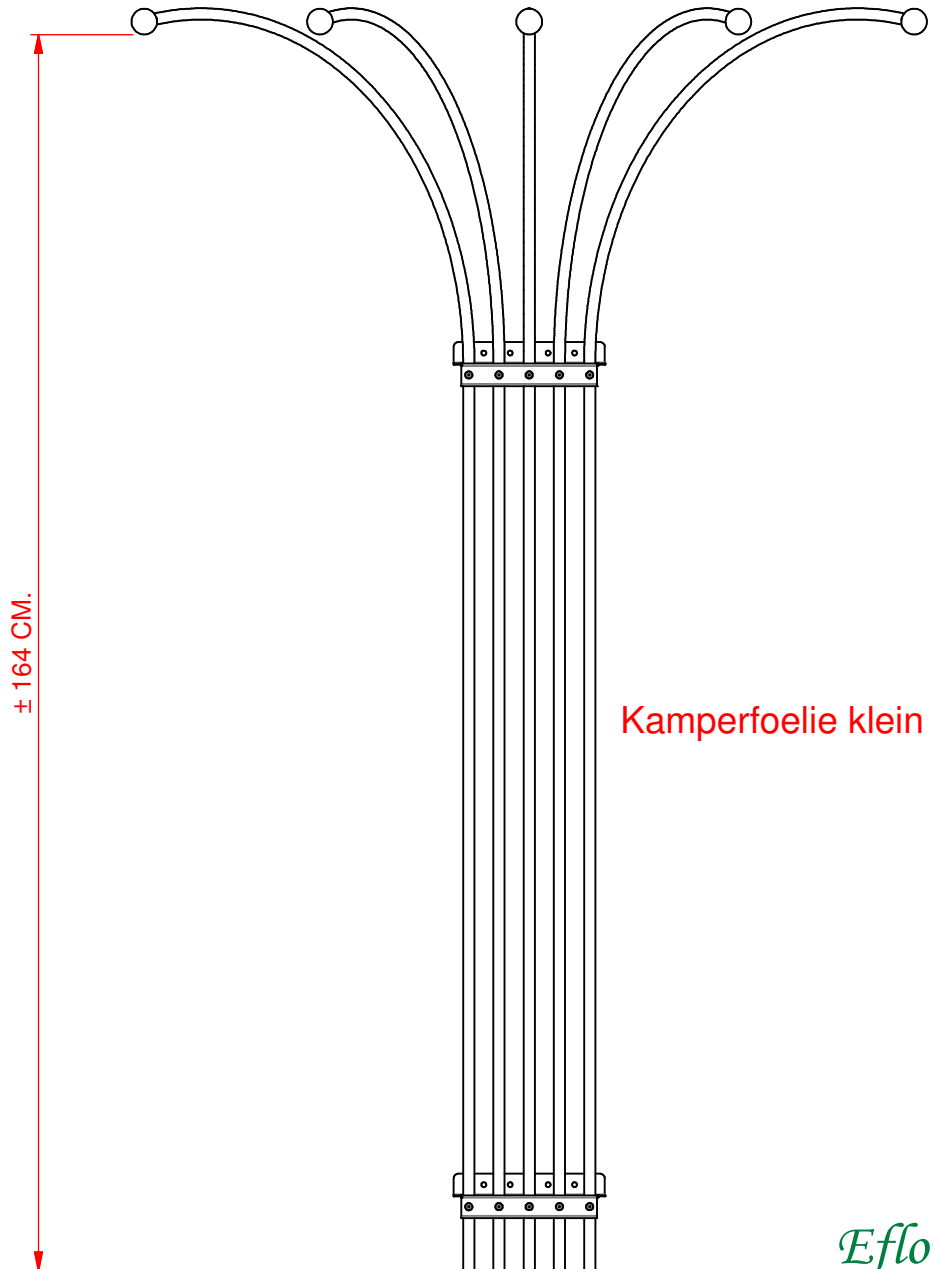

Bovenaanzicht

± 61 CM.

variabele breedte

± 164 CM.

Kamperfoelie klein

Efloria