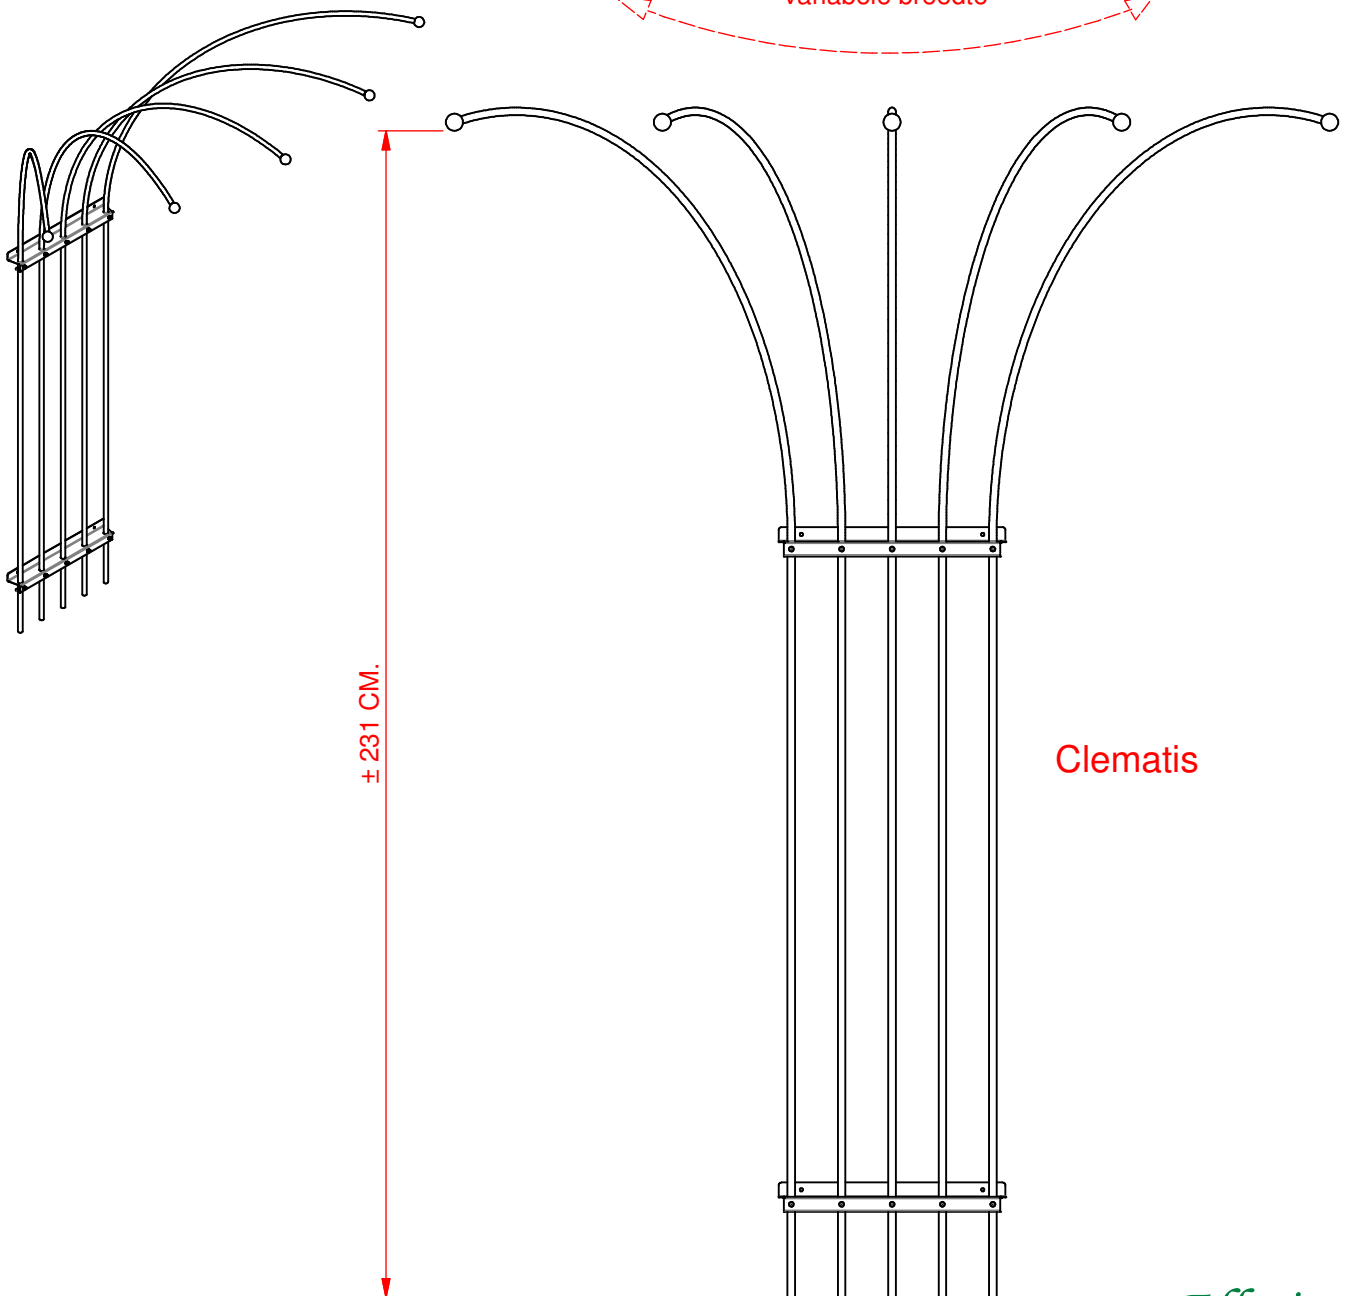

Bovenaanzicht

variabele breedte

± 231 CM.

Clematis

Efloria