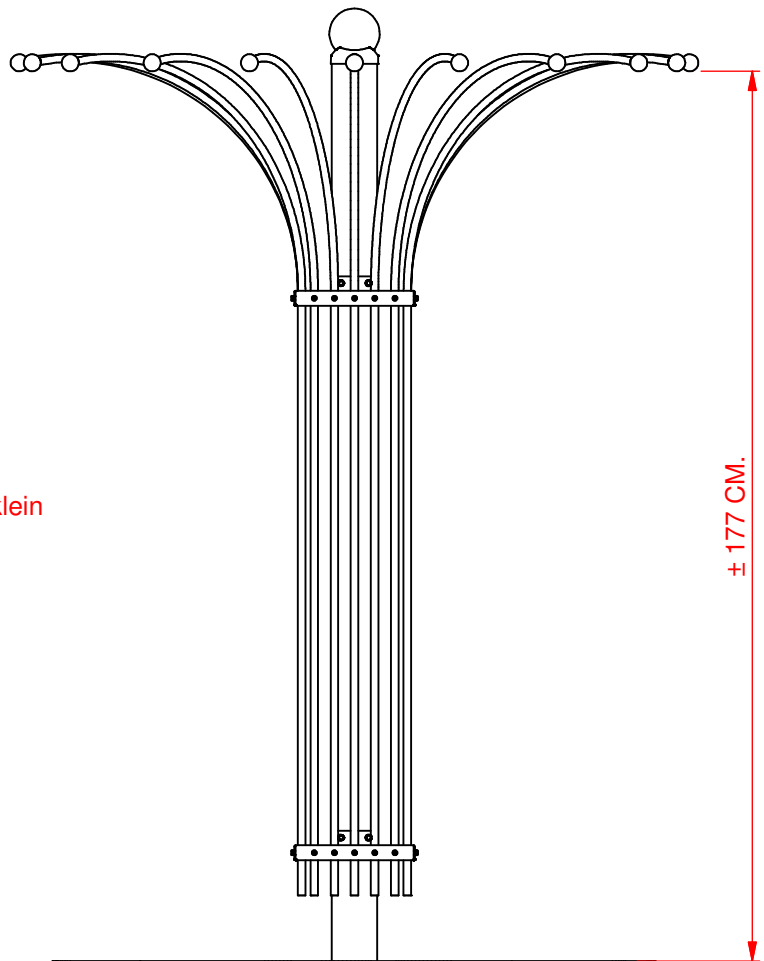

Bovenaanzicht

model Parasol klein

Efloria